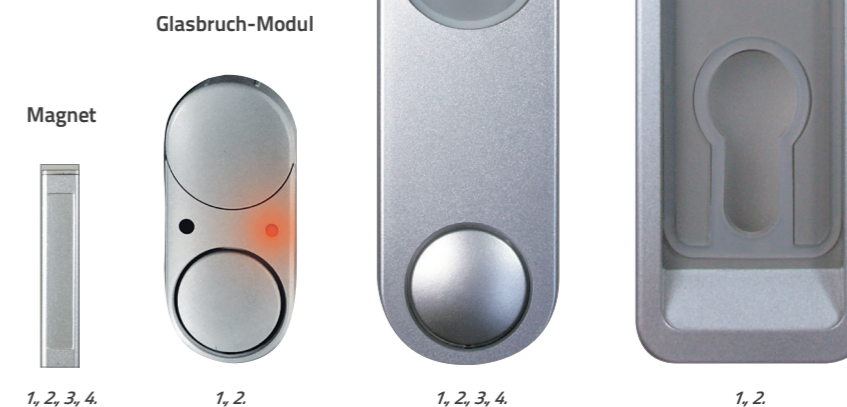

Das Sicherheitspaket von HeKa – SECU-LINE

Vollautomatische Fensterüberwachung!
Ab sofort genügt ein geringer finanzieller Aufwand, um sich zu Hause jederzeit sicher zu fühlen!

HeKa SECU-LINE Sicherheitsmodule sind die effiziente Alternative zu kostspieligen Alarmanlagen und helfen, Ihre Intimsphäre zu schützen.

HeKa SECU-LINE ist modular aufgebaut und kann jederzeit erweitert werden. Die HeKa SECU-LINE Sicherheitsmodule sind die ideale Ergänzung zur mechanischen Sicherheit Ihrer Fenster und Terrassentüren.

Die anspruchsvolle Technik unserer Produkte kann die meisten Einbruchversuche abwehren. Fast alle Dreh-Kipp-Fenster können mit HeKa SECU-LINE Modulen sehr einfach nachgerüstet werden.

Das Fenster-Modul bietet eine gute Basissicherheit gegen das Aufhebeln der Rahmen. In Verbindung mit dem Schüco Akustik Griff wird das Verschieben des Beschlages unmöglich gemacht. Um das Eindringen durch das Glas zu verhindern, verwenden Sie zusätzlich unser HeKa SECU-LINE Glasbruch-Modul.

Ihre Vorteile

- Permanente Fensterüberwachung mit automatischem Schärfen/Entschärfen (kein PIN-Code).
- Durch das modulare Konzept kann der Kunde erst einmal einige Module an besonders gefährdeten Fenstern anbringen.
- Bei Gefallen können später weitere Module montiert werden. Alle Module sind vollkommen unabhängig voneinander und können in jeder beliebigen Reihenfolge eingesetzt werden.
- Das HeKa SECU-LINE Konzept benötigt keine Alarmzentrale. Jedes HeKa SECU-LINE Modul ist eine eigenständige Alarmanlage mit Batterie und Sirene.