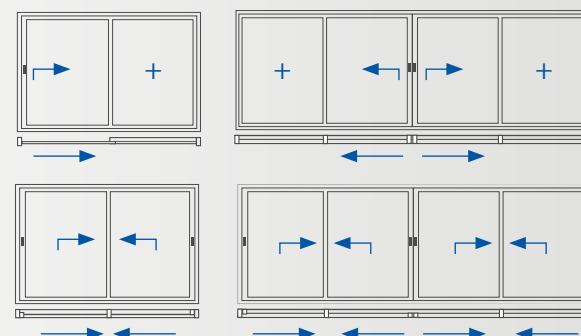

## Komfortable Bedienung auch bei großen Flächen

Selbst bei Maximalgrößen von 6,50 m x 2,80 m lässt die HeKa Slide HS sich einfach und ohne große Kraftanstrengung öffnen und schließen und ermöglicht einen fließenden und barrierefreien Übergang nach draußen. Der angehobene Flügel gleitet auf Spezialrollen über eine thermisch getrennte Bodenschwelle. Im geschlossenen Zustand sorgen beste Wärmedämmwerte und eine stabile Bauweise für Behaglichkeit und Sicherheit.

NEU

Abb.: HeKa Slide HS.HI

HeKa Slide HS  
Typen-Auswahl

## Lüftung & Sicherheit

Die **HeKa Slide Parallelschiebetür PS** trägt zu einem gesunden Wohnklima bei und verhindert Schimmelbildung sowie Raumüberhitzung im Sommer. Spaltlüftungsschließstücke ermöglichen eine sehr effiziente Spaltlüftung. Im Gegensatz zu einem gekippten Flügel ist die Spaltlüftungsstellung von außen kaum erkennbar, was die Einbruchhemmung weiter erhöht.