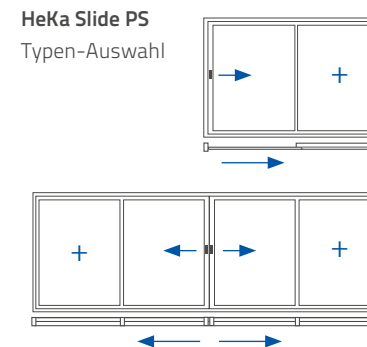

HeKa Slide PS
Typen-Auswahl